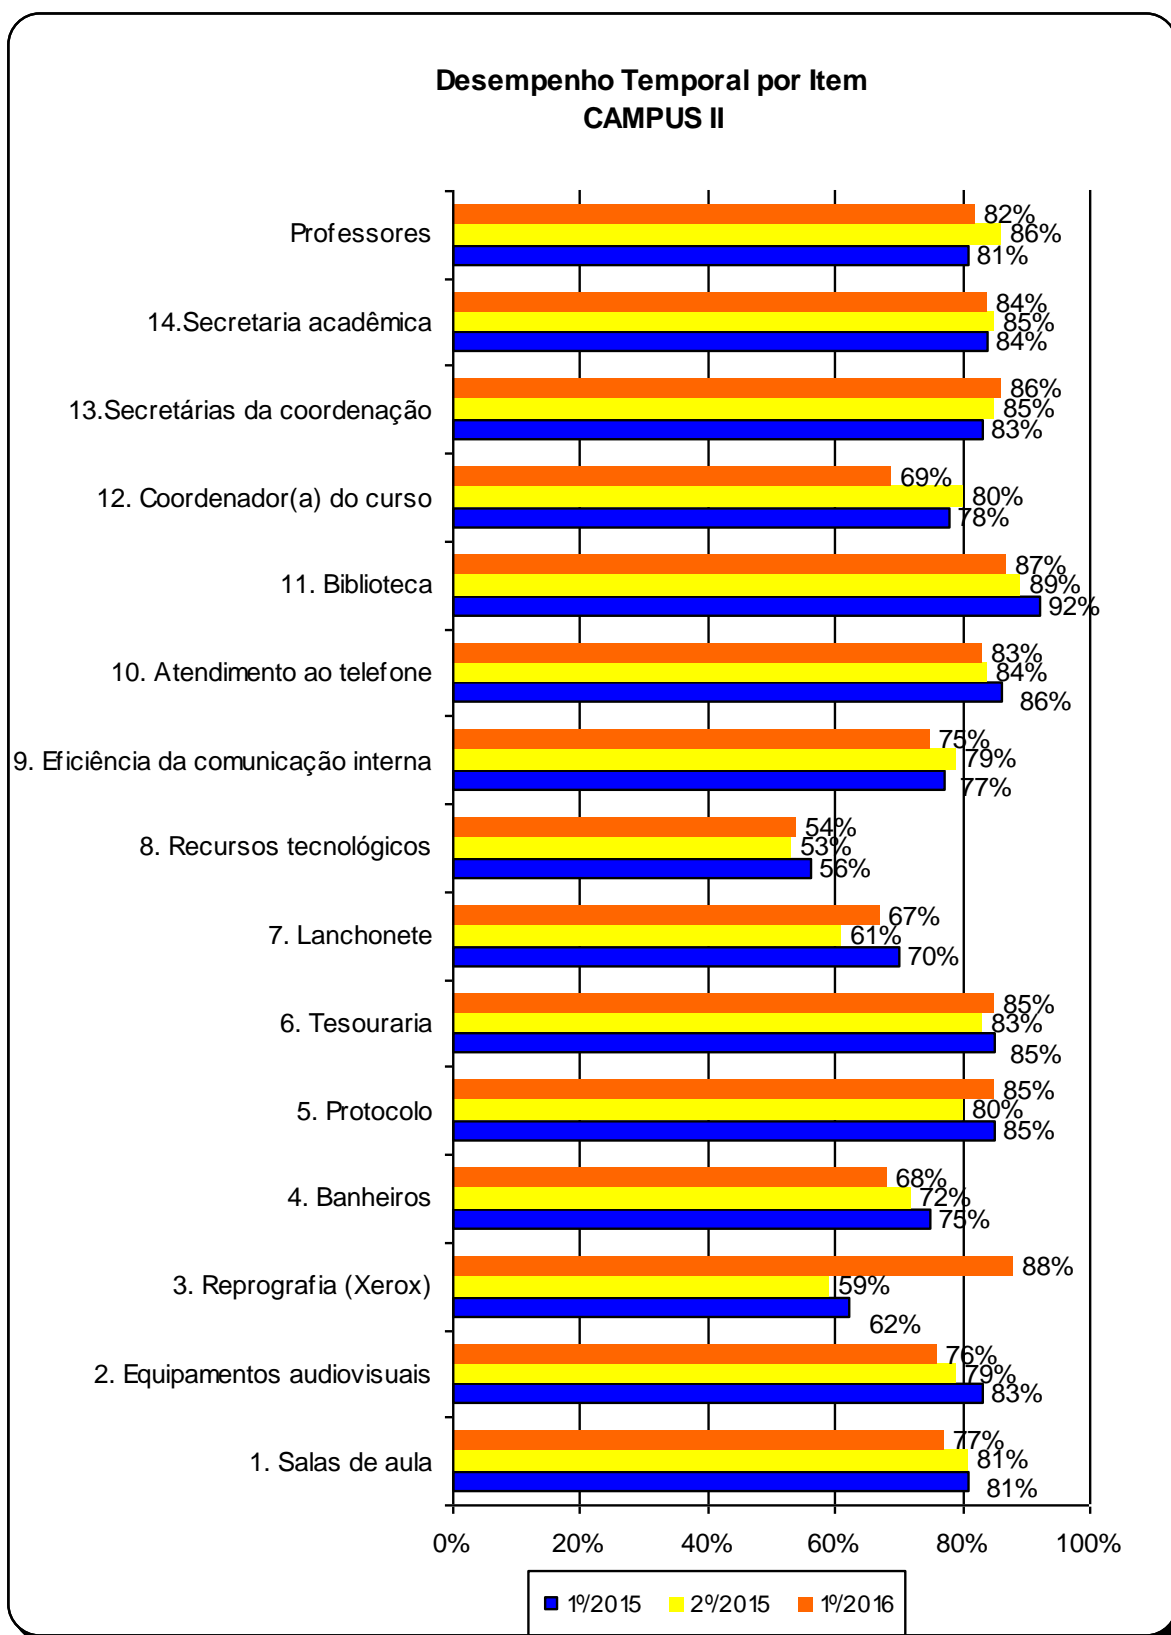

FACULDADE PROCESSUS

RESULTADOS GLOBAIS DA AVALIAÇÃO INSTITUCIONAL – CAMPUS I

1º/2016

Os percentuais se referem à soma das duas melhores graduações.

FACULDADE PROCESSUS

RESULTADOS GLOBAIS DA AVALIAÇÃO INSTITUCIONAL – CAMPUS II

1º/2016

Os percentuais se referem à soma das duas melhores graduações.