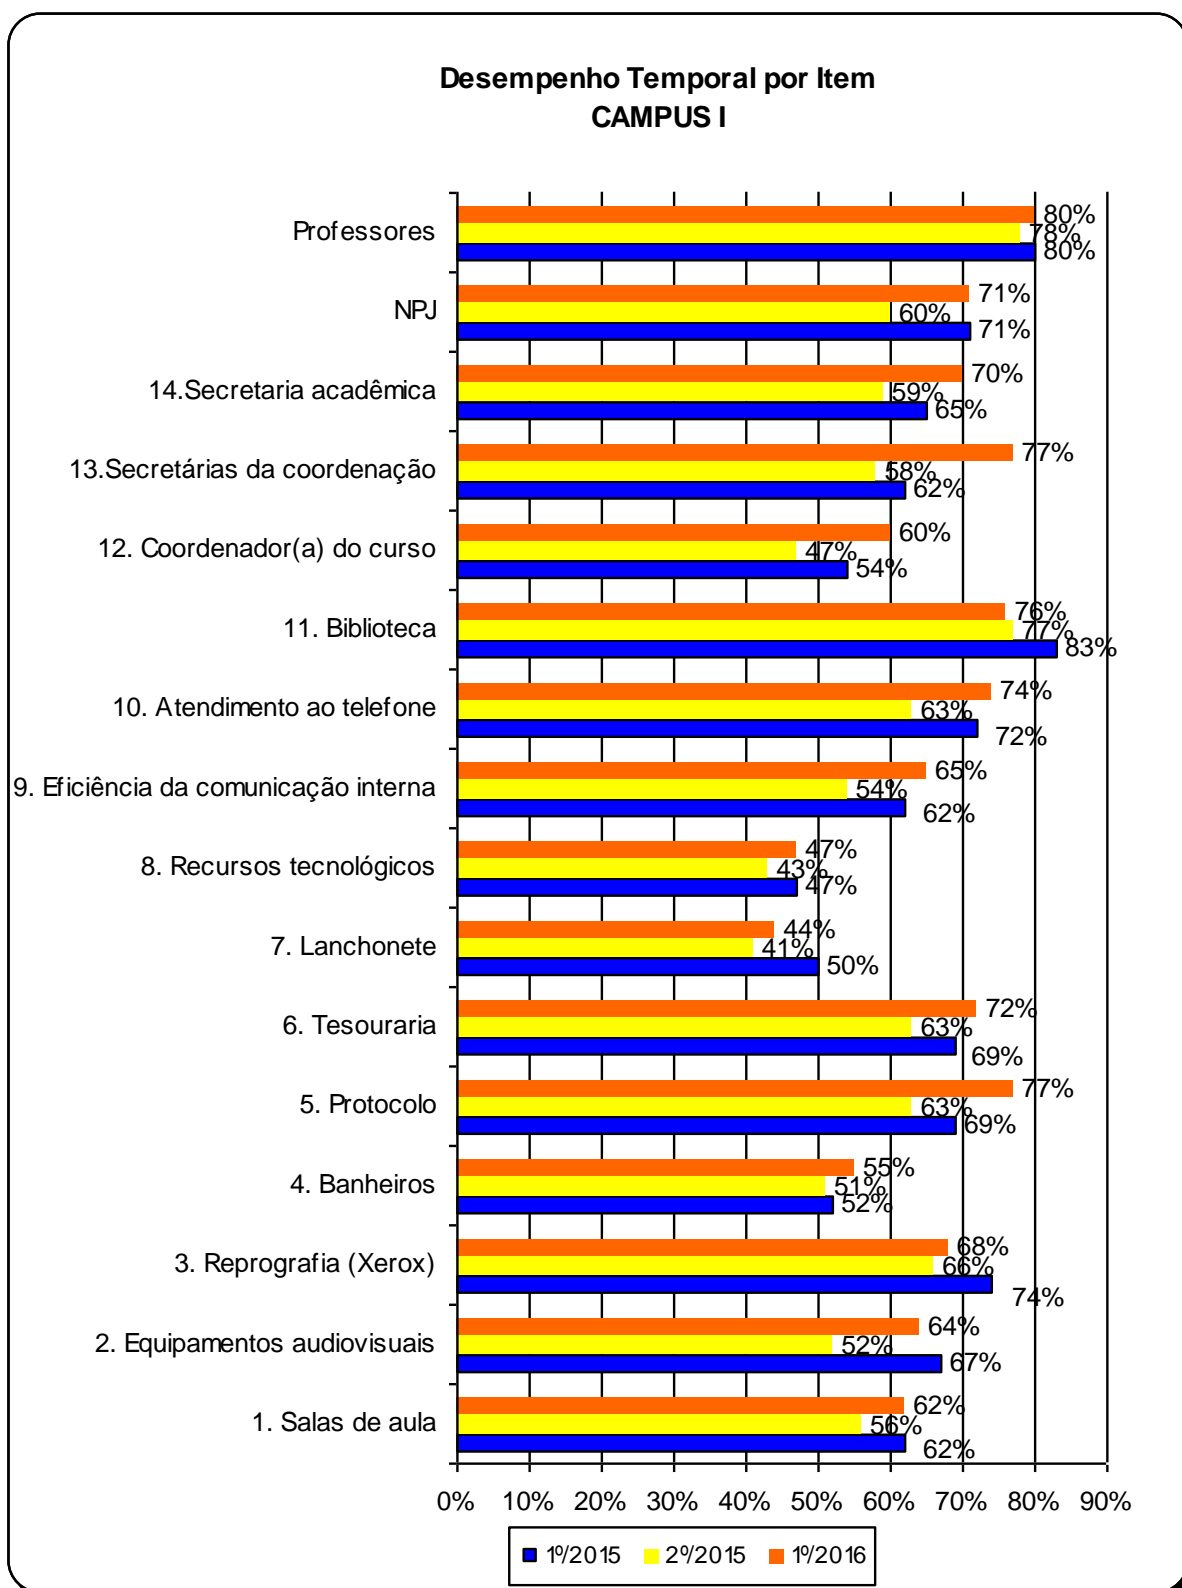

FACULDADE PROCESSUS

RESULTADOS GLOBAIS DA AVALIAÇÃO INSTITUCIONAL – CAMPUS I

1º/2016

Os percentuais se referem à soma das duas melhores graduações.

FACULDADE PROCESSUS

RESULTADOS GLOBAIS DA AVALIAÇÃO INSTITUCIONAL – CAMPUS II

1º/2016

Os percentuais se referem à soma das duas melhores graduações.